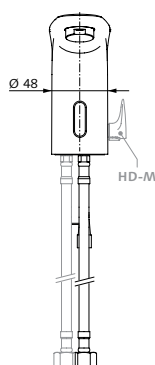

Bateria lavoar de perete SCHELL MODUS E

Nr.-articol 01 953 06 99

(Lungime țevă 187 mm, operare cu baterie)

Nr.-articol 01 954 06 99

(Lungime țevă 230 mm, operare cu baterie)

Accesorii recomandate

Perlator SCHELL LEED 1,33 l/min

Nr.-articol 28 931 00 99

Perlator SCHELL 5 l/min

Nr.-articol 28 933 00 99

MODUS E HD-K

Baterie lavoar de perete MODUS E
Lungime țevă 187 mm

MODUS E HD-M

Baterie lavoar de perete MODUS E
Lungime țevă 230 mm

SHELL GmbH & Co. KG
Raiffeisenstraße 31
57462 Olpe
Germany
Tel. +49 2761 892-0
Fax +49 2761 892-199
info@schell.eu
www.schell.eu