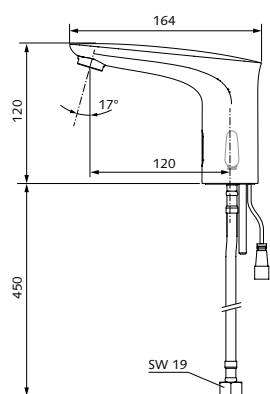

Bateria lavoar de perete SCHELL MODUS E

Nr.-articol 01 953 06 99

(Lungime țevă 187 mm, operare cu baterie)

Nr.-articol 01 954 06 99

(Lungime țevă 230 mm, operare cu baterie)

Accesorii recomandate

Perlator SCHELL LEED 1,33 l/min

Nr.-articol 28 931 00 99

Perlator SCHELL 5 l/min

Nr.-articol 28 933 00 99

MODUS E HD-K

Baterie lavoar de perete MODUS E
Lungime țevă 187 mm

MODUS E HD-M

Baterie lavoar de perete MODUS E
Lungime țevă 230 mm

SHELL GmbH & Co. KG
Raiffeisenstraße 31
57462 Olpe
Germany
Tel. +49 2761 892-0
Fax +49 2761 892-199
info@schell.eu
www.schell.eu