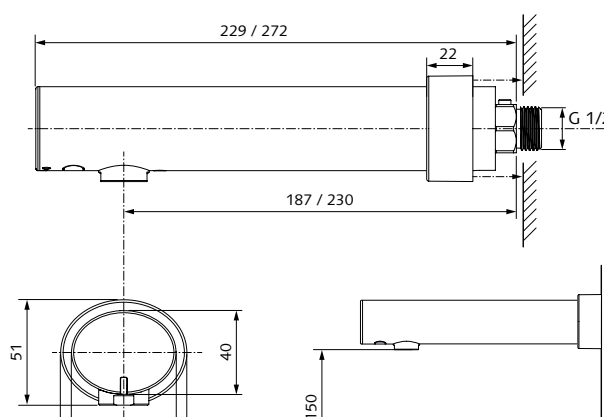

Nr.-articol 28 931 00 99

Perlator SCHELL 5 l/min

Nr.-articol 28 933 00 99

MODUS E HD-K

Baterie lavoar de perete MODUS E
Lungime țevă 187 mm

MODUS E HD-M

Baterie lavoar de perete MODUS E
Lungime țevă 230 mm

SHELL GmbH & Co. KG
Raiffeisenstraße 31
57462 Olpe
Germany
Tel. +49 2761 892-0
Fax +49 2761 892-199
info@schell.eu
www.schell.eu